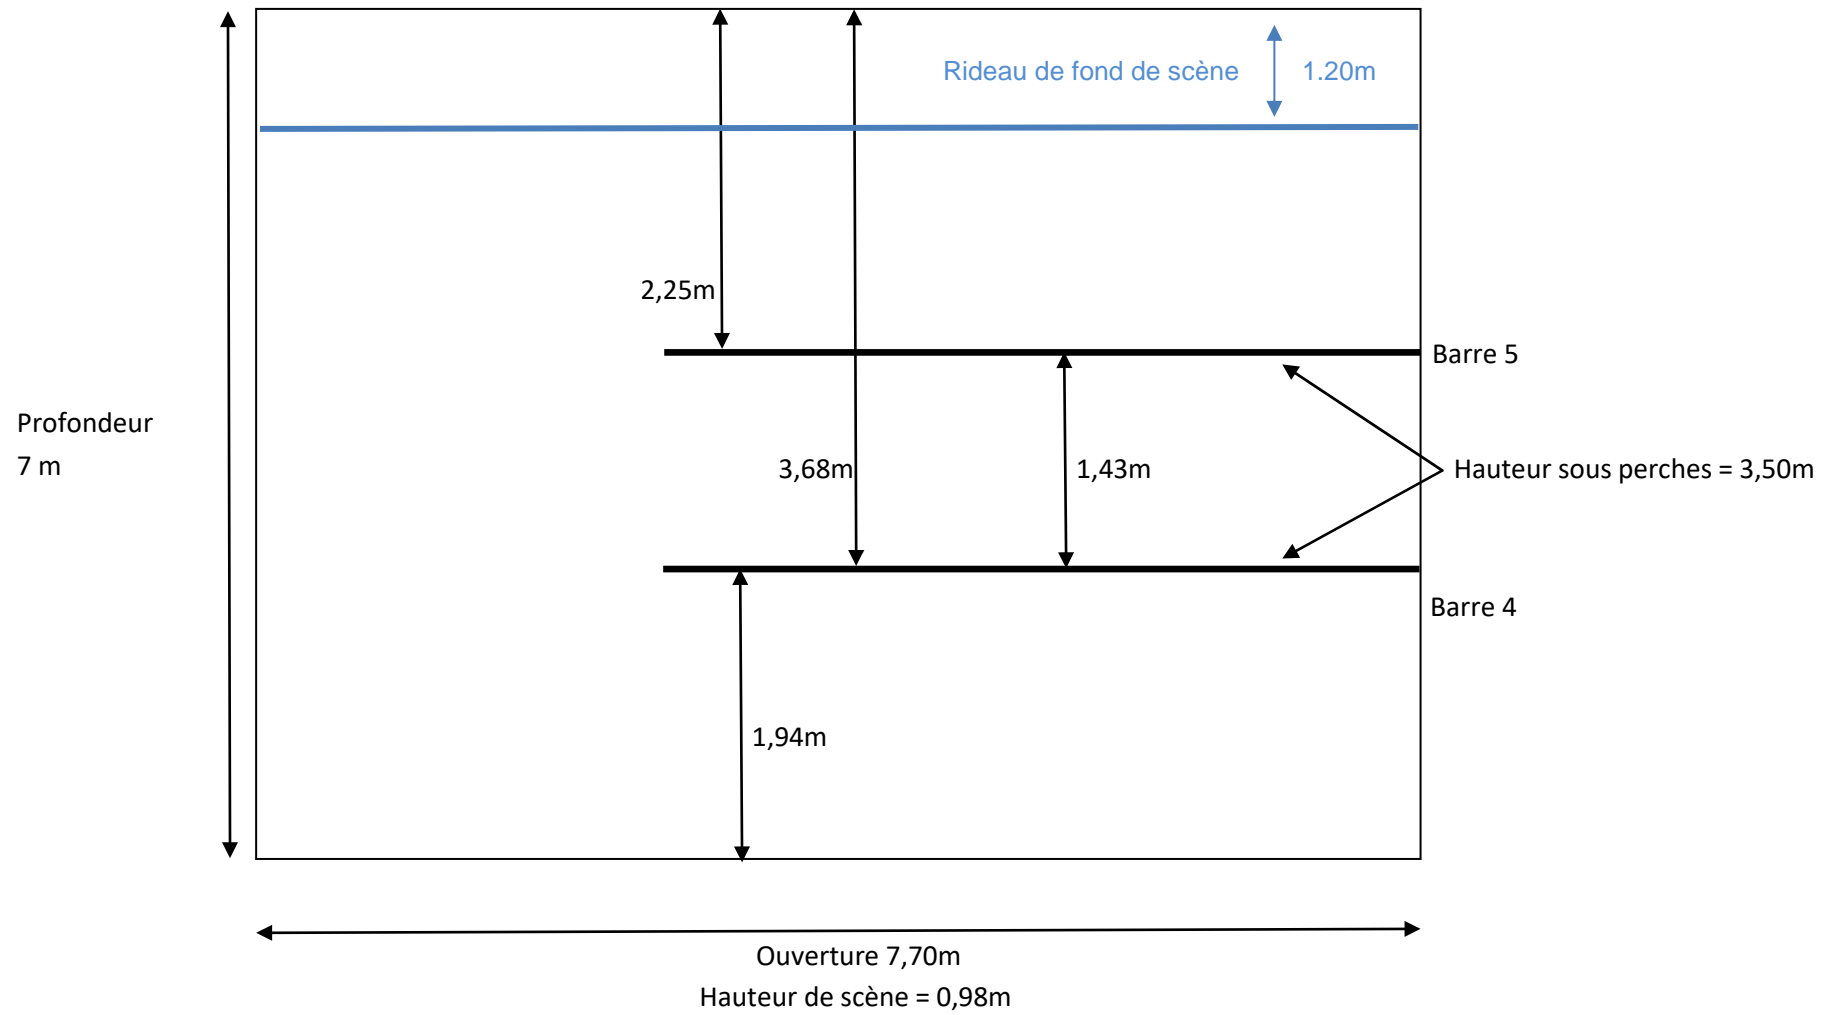

## VIDÉO

1 câble VGA pour diffusion vidéo projecteur

1 plateforme de travail télescopique

1 sortie de secours  
sur scène cour

1 sortie de secours  
devant de scène Jardin

1 sortie de secours  
arrière salle cour

Salle équipée de 81 fauteuils en tissu rouge

Dimensions scène - Théâtre Molière - Launaguet

Dimensions scène - Théâtre Molière - Launaguet